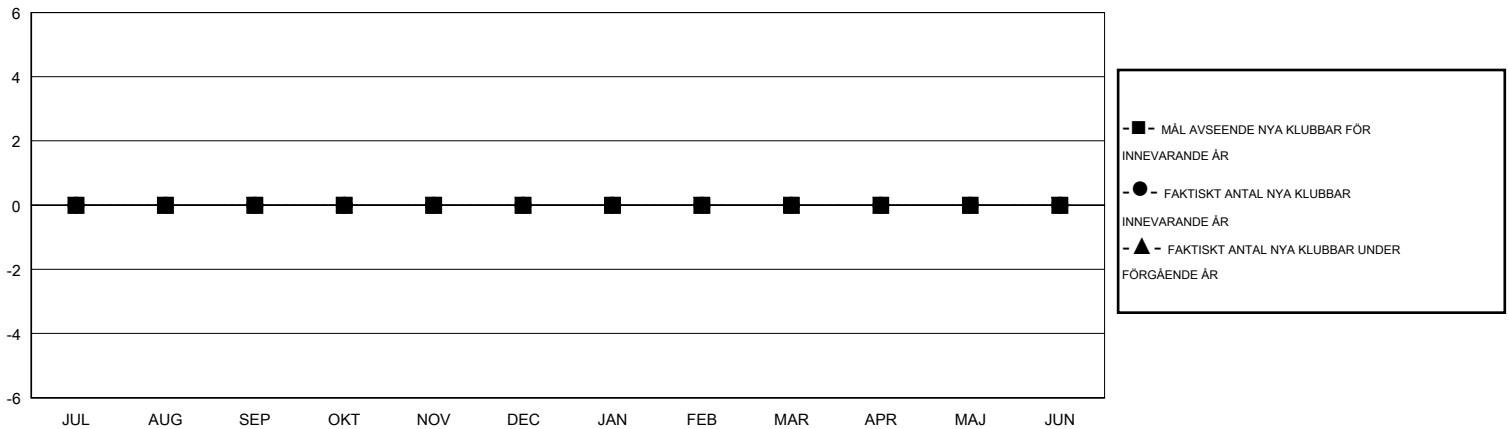

MONTHLY MEMBERSHIP PROGRESS REPORT

District 106 A

Results as of: 9/30/2014

GMT: Kenneth Persson

OMRÅDE DENMARK

GMT KO 4

Klubbar					Medlemmar				
RESULTAT FÖR 2014-2015					RESULTAT FÖR 2014-2015				
KVARTAL	MÅL AVSEENDE NYA KLUBBAR	NYA KLUBBAR	AVFÖRDA KLUBBAR	NETTOTILLVÄXT/MINSKNING	KVARTAL	MÅL AVSEENDE NYA MEDLEMMAR	CHARTER OCH TILLAGDA NYA MEDLEMMAR	AVFÖRDA MEDLEMMAR	NETTOTILLVÄXT/MINSKNING
JUL/AUG/SEP	0	0	0	0	JUL/AUG/SEP	2	7	19	-12
OKT/NOV/DEC	0	0	0	0	OKT/NOV/DEC	4	0	0	0
JAN/FEB/MAR	0	0	0	0	JAN/FEB/MAR	0	0	0	0
APR/MAJ/JUN	0	0	0	0	APR/MAJ/JUN	3	0	0	0

MÅL OCH FAKTISKT ANTAL NYA KLUBBAR

MÅL OCH FAKTISKT ANTAL MEDLEMMAR

NEDLAGDA KLUBBAR: 0	7 CLUBS OF 50 TOG UPP EN ELLER FLER NYA MEDLEMMAR	<u>KÖNSFÖRDELNING</u>	
		MAN	719 (84.99%)
<u>AVFÖRDA MEDLEMMAR</u>	KLICKA HÄR FÖR INFORMATION OM STATUS	KVINNA	127 (15.01%)
AVLIDNA		1	FAMILJEMEDLEMMAR
NEDLAGD KLUBB	0	HUVUDMAN I HUSHÄLLET	1
ÖVRIGA	18	INGEN HUVUDMAN I HUSHÄLLET	1
TOTAL	19		