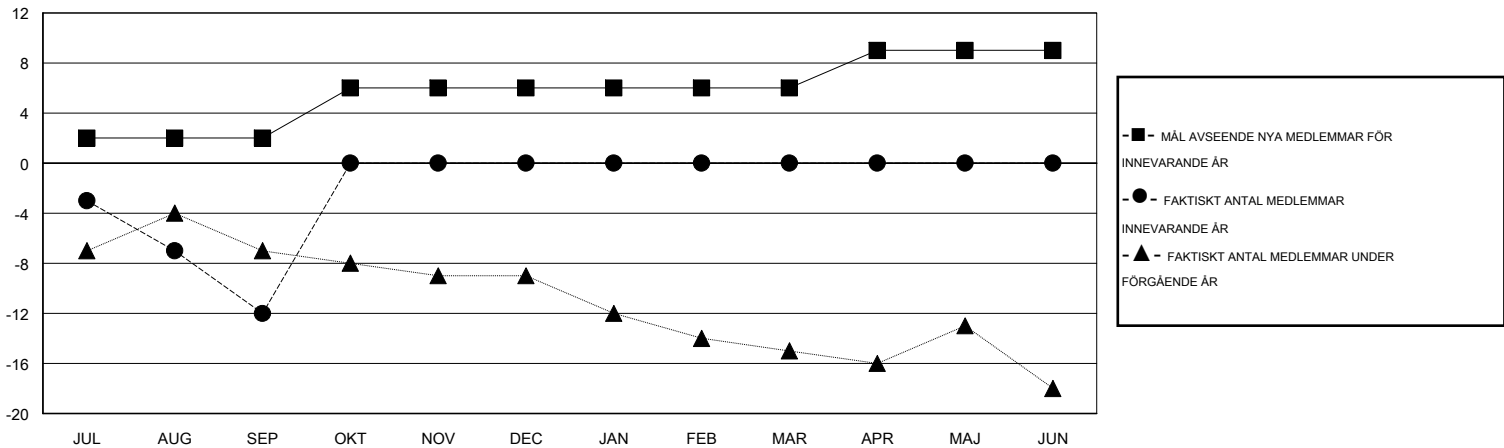

MONTHLY MEMBERSHIP PROGRESS REPORT

District 106 A

Results as of: 9/30/2014

GMT: Kenneth Persson

OMRÅDE DENMARK

GMT KO 4

Klubbar					Medlemmar				
RESULTAT FÖR 2014-2015					RESULTAT FÖR 2014-2015				
KVARTAL	MÅL AVSEENDE NYA KLUBBAR	NYA KLUBBAR	AVFÖRDA KLUBBAR	NETTOTILLVÄXT/MINSKNING	KVARTAL	MÅL AVSEENDE NYA MEDLEMMAR	CHARTER OCH TILLAGDA NYA MEDLEMMAR	AVFÖRDA MEDLEMMAR	NETTOTILLVÄXT/MINSKNING
JUL/AUG/SEP	0	0	0	0	JUL/AUG/SEP	2	7	19	-12
OKT/NOV/DEC	0	0	0	0	OKT/NOV/DEC	4	0	0	0
JAN/FEB/MAR	0	0	0	0	JAN/FEB/MAR	0	0	0	0
APR/MAJ/JUN	0	0	0	0	APR/MAJ/JUN	3	0	0	0

MÅL OCH FAKTISKT ANTAL NYA KLUBBAR

MÅL OCH FAKTISKT ANTAL MEDLEMMAR

NEDLAGDA KLUBBAR: 0	7 CLUBS OF 50 TOG UPP EN ELLER FLER NYA MEDLEMMAR	<u>KÖNSFÖRDELNING</u>	
		MAN	719 (84.99%)
<u>AVFÖRDA MEDLEMMAR</u>	KLICKA HÄR FÖR INFORMATION OM STATUS	KVINNA	127 (15.01%)
AVLIDNA		1	FAMILJEMEDLEMMAR
NEDLAGD KLUBB	0	HUVUDMAN I HUSHÄLLET	1
ÖVRIGA	18	INGEN HUVUDMAN I HUSHÄLLET	1
TOTAL	19		